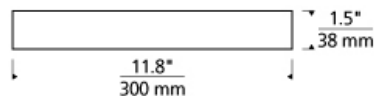

## WEIGHT

3-3.5lb / 1.36-1.59kg ±

white